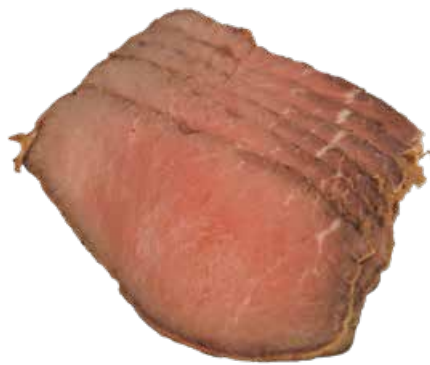

10%

38.93
au lieu de 43.25