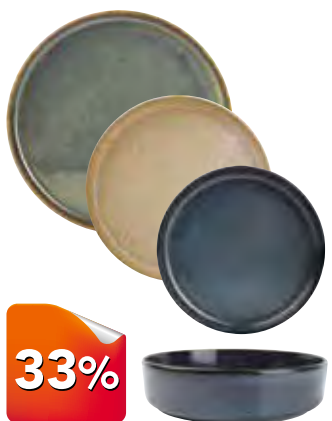

33%

DONNA

SCHÖNWALD
Germany

33%

IM ONLINESHOP
ANSCHAUEN

TELLER FLACH
Ø 25,5 cm
8193.60007 ~~23.85~~ **15.98**

TELLER TIEF
Ø 20 cm x H 2,7 cm
8193.50014 ~~13.05~~ **8.74**

TASSE STAPELBAR
18 cl / Ø 7,9 cm x H 6,3 cm
8193.50001 ~~10.60~~ **7.10**

KOMBI-UNTERTASSE
Ø 16 cm
8193.50005 ~~6.10~~ **4.09**

HALO CLOUD

F·2·D

33%

IM ONLINESHOP
ANSCHAUEN

SCHALE OVAL
32,5 x 22 cm
8009.70040 ~~23.95~~ **16.05**

TELLER FLACH RUND
Ø 25,5 cm
8009.70033 ~~18.60~~ **12.46**

BOWL
Ø 10 cm x H 6 cm
8009.70035 ~~5.30~~ **3.55**

BOWL
Ø 15 cm x H 7 cm
8009.70036 ~~13.15~~ **8.81**

PILA

bonbistro

33%

IM ONLINESHOP
ANSCHAUEN

TELLER FLACH (LAGUNA)
Ø 17 cm x H 2,5 cm
8009.69890 ~~9.15~~ **6.13**

TELLER FLACH (SABLE)
Ø 20 cm x H 2,5 cm
8009.69886 ~~9.85~~ **6.60**

TELLER FLACH (JUNGLE)
Ø 25 cm x H 2,5 cm
8009.69897 ~~15.55~~ **10.42**

SCHÜSSEL (LAGUNA)
Ø 19 cm x H 4,5 cm
8009.69894 ~~12.50~~ **8.38**